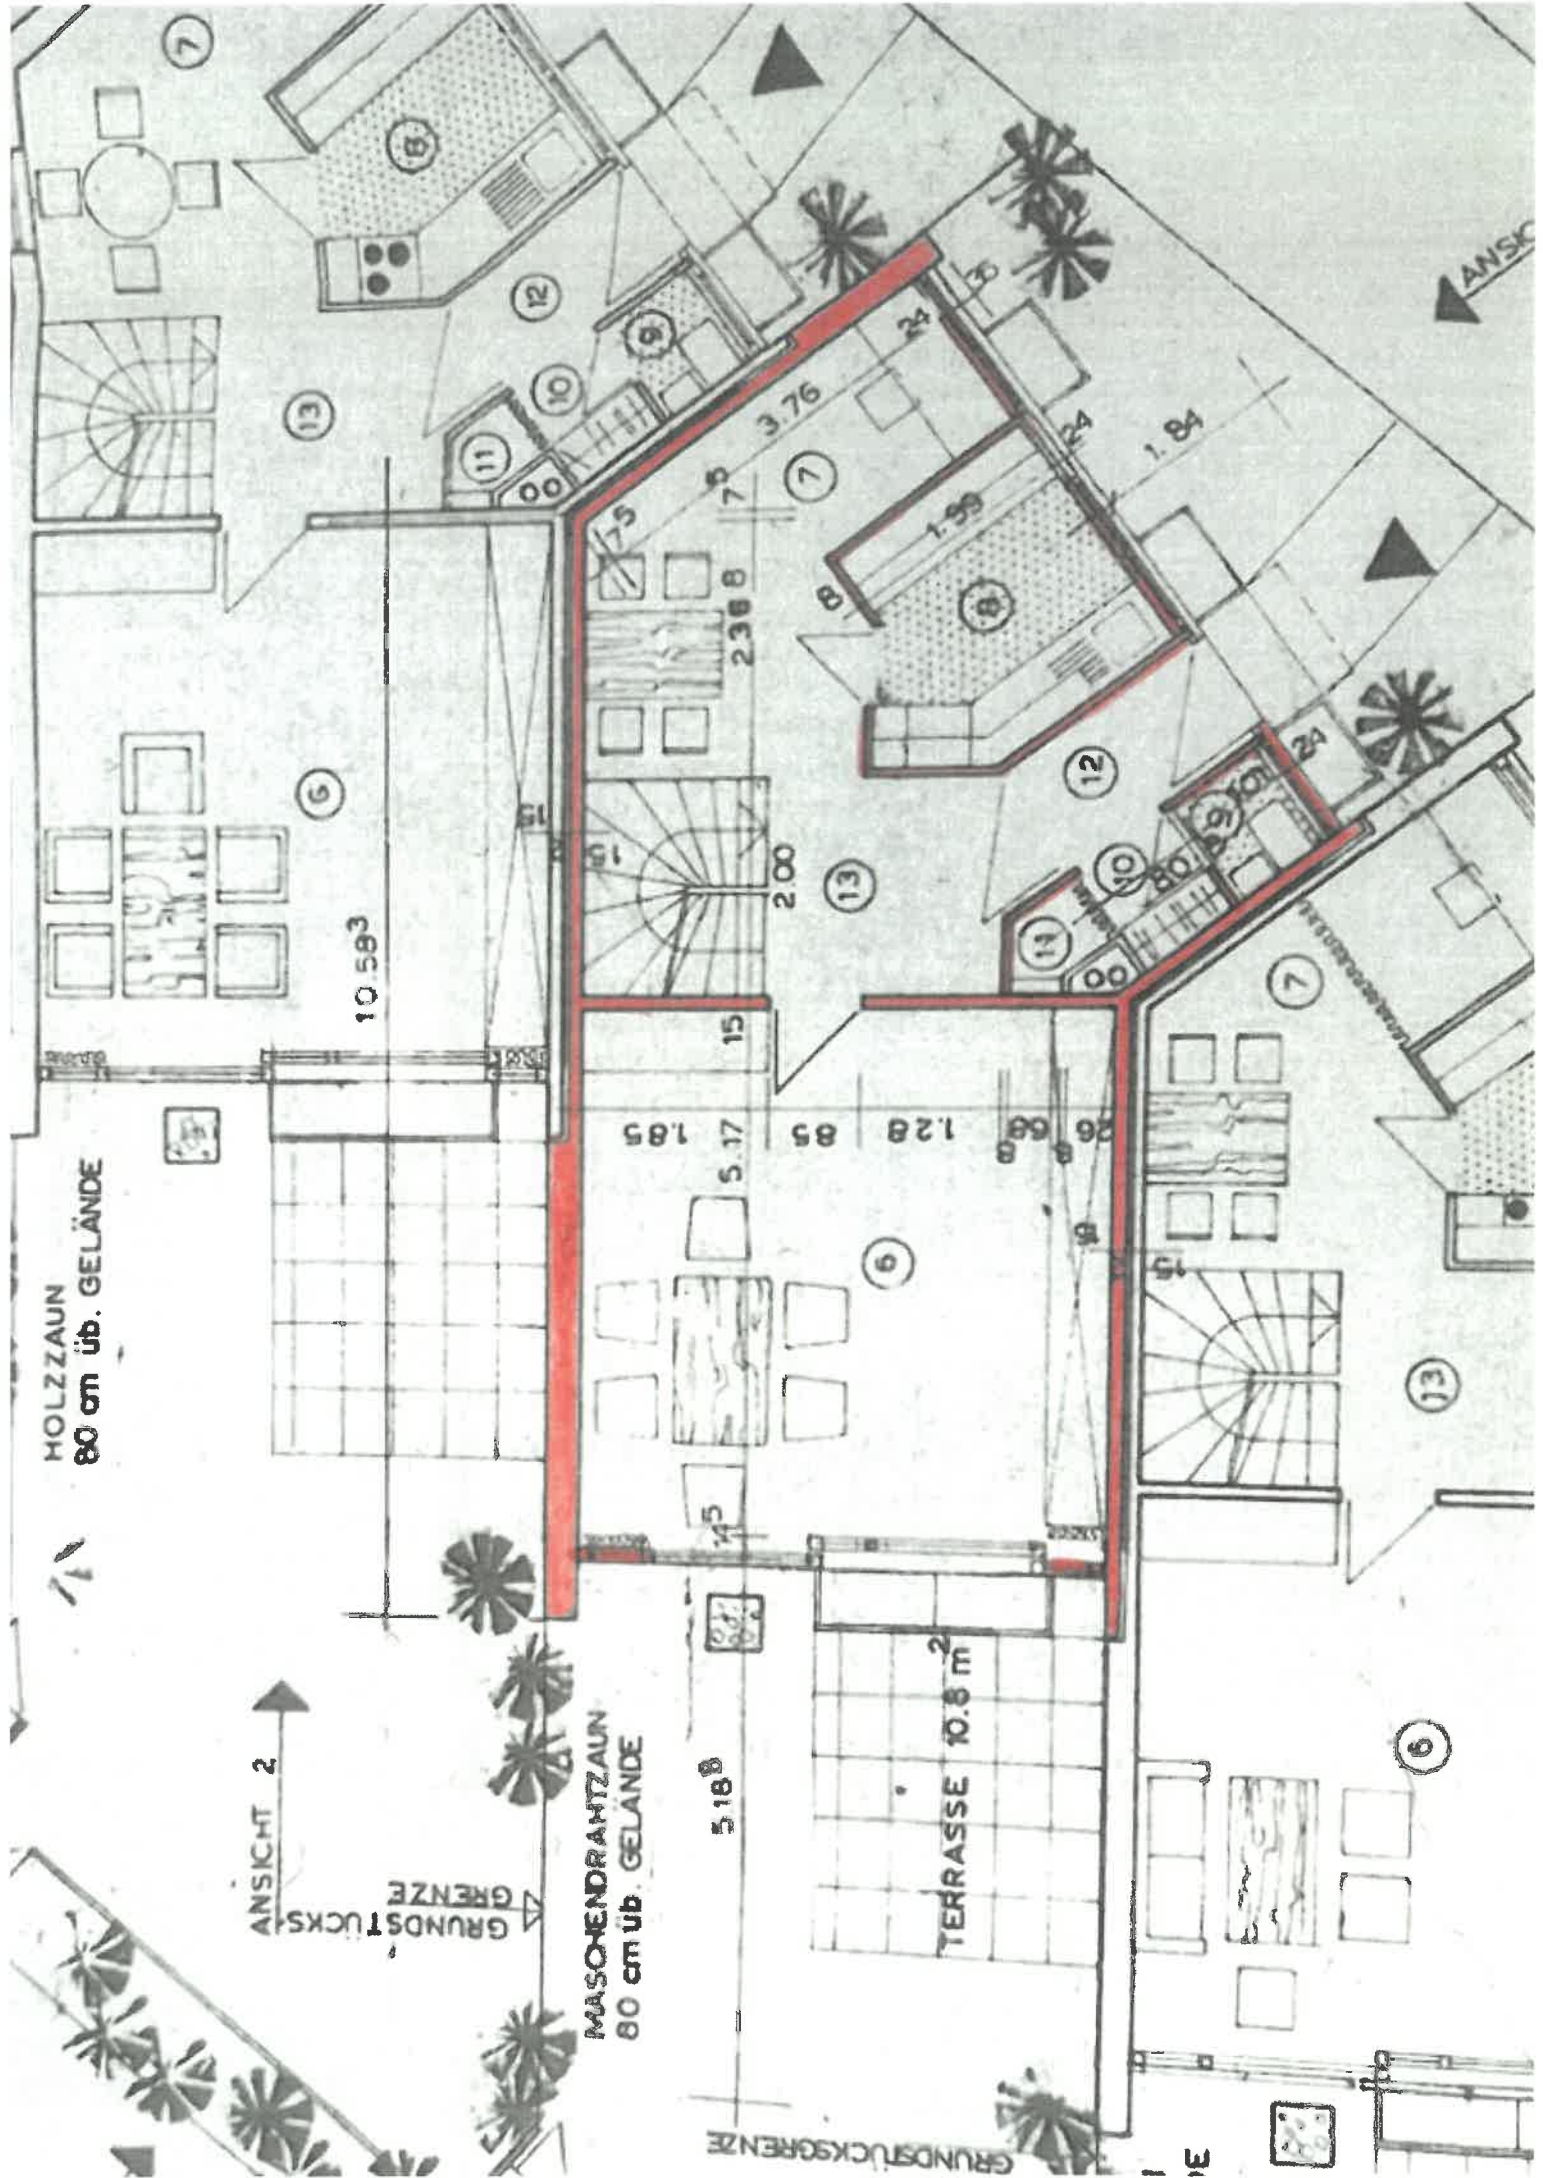

HE ENTWÄSSERUNGSPLAN

HOLZZAUN  
80 cm üB. GELÄNDE

ANSICHT 2

GRUNDTÜCKSGRENZE

MÄSCHENRAHNTZAUN  
80 cm üB. GELÄNDE

TERRASSE 10.8 m<sup>2</sup>

ANSICHT

GRUNDTÜCKSGRENZE

10.593

5.188

1.85

15

2.00

2.368

3.76

1.84

1.39

5.17

0.85

0.68

0.62

0.59

0.52

0.48

9

7

8

12

14

10

7

13