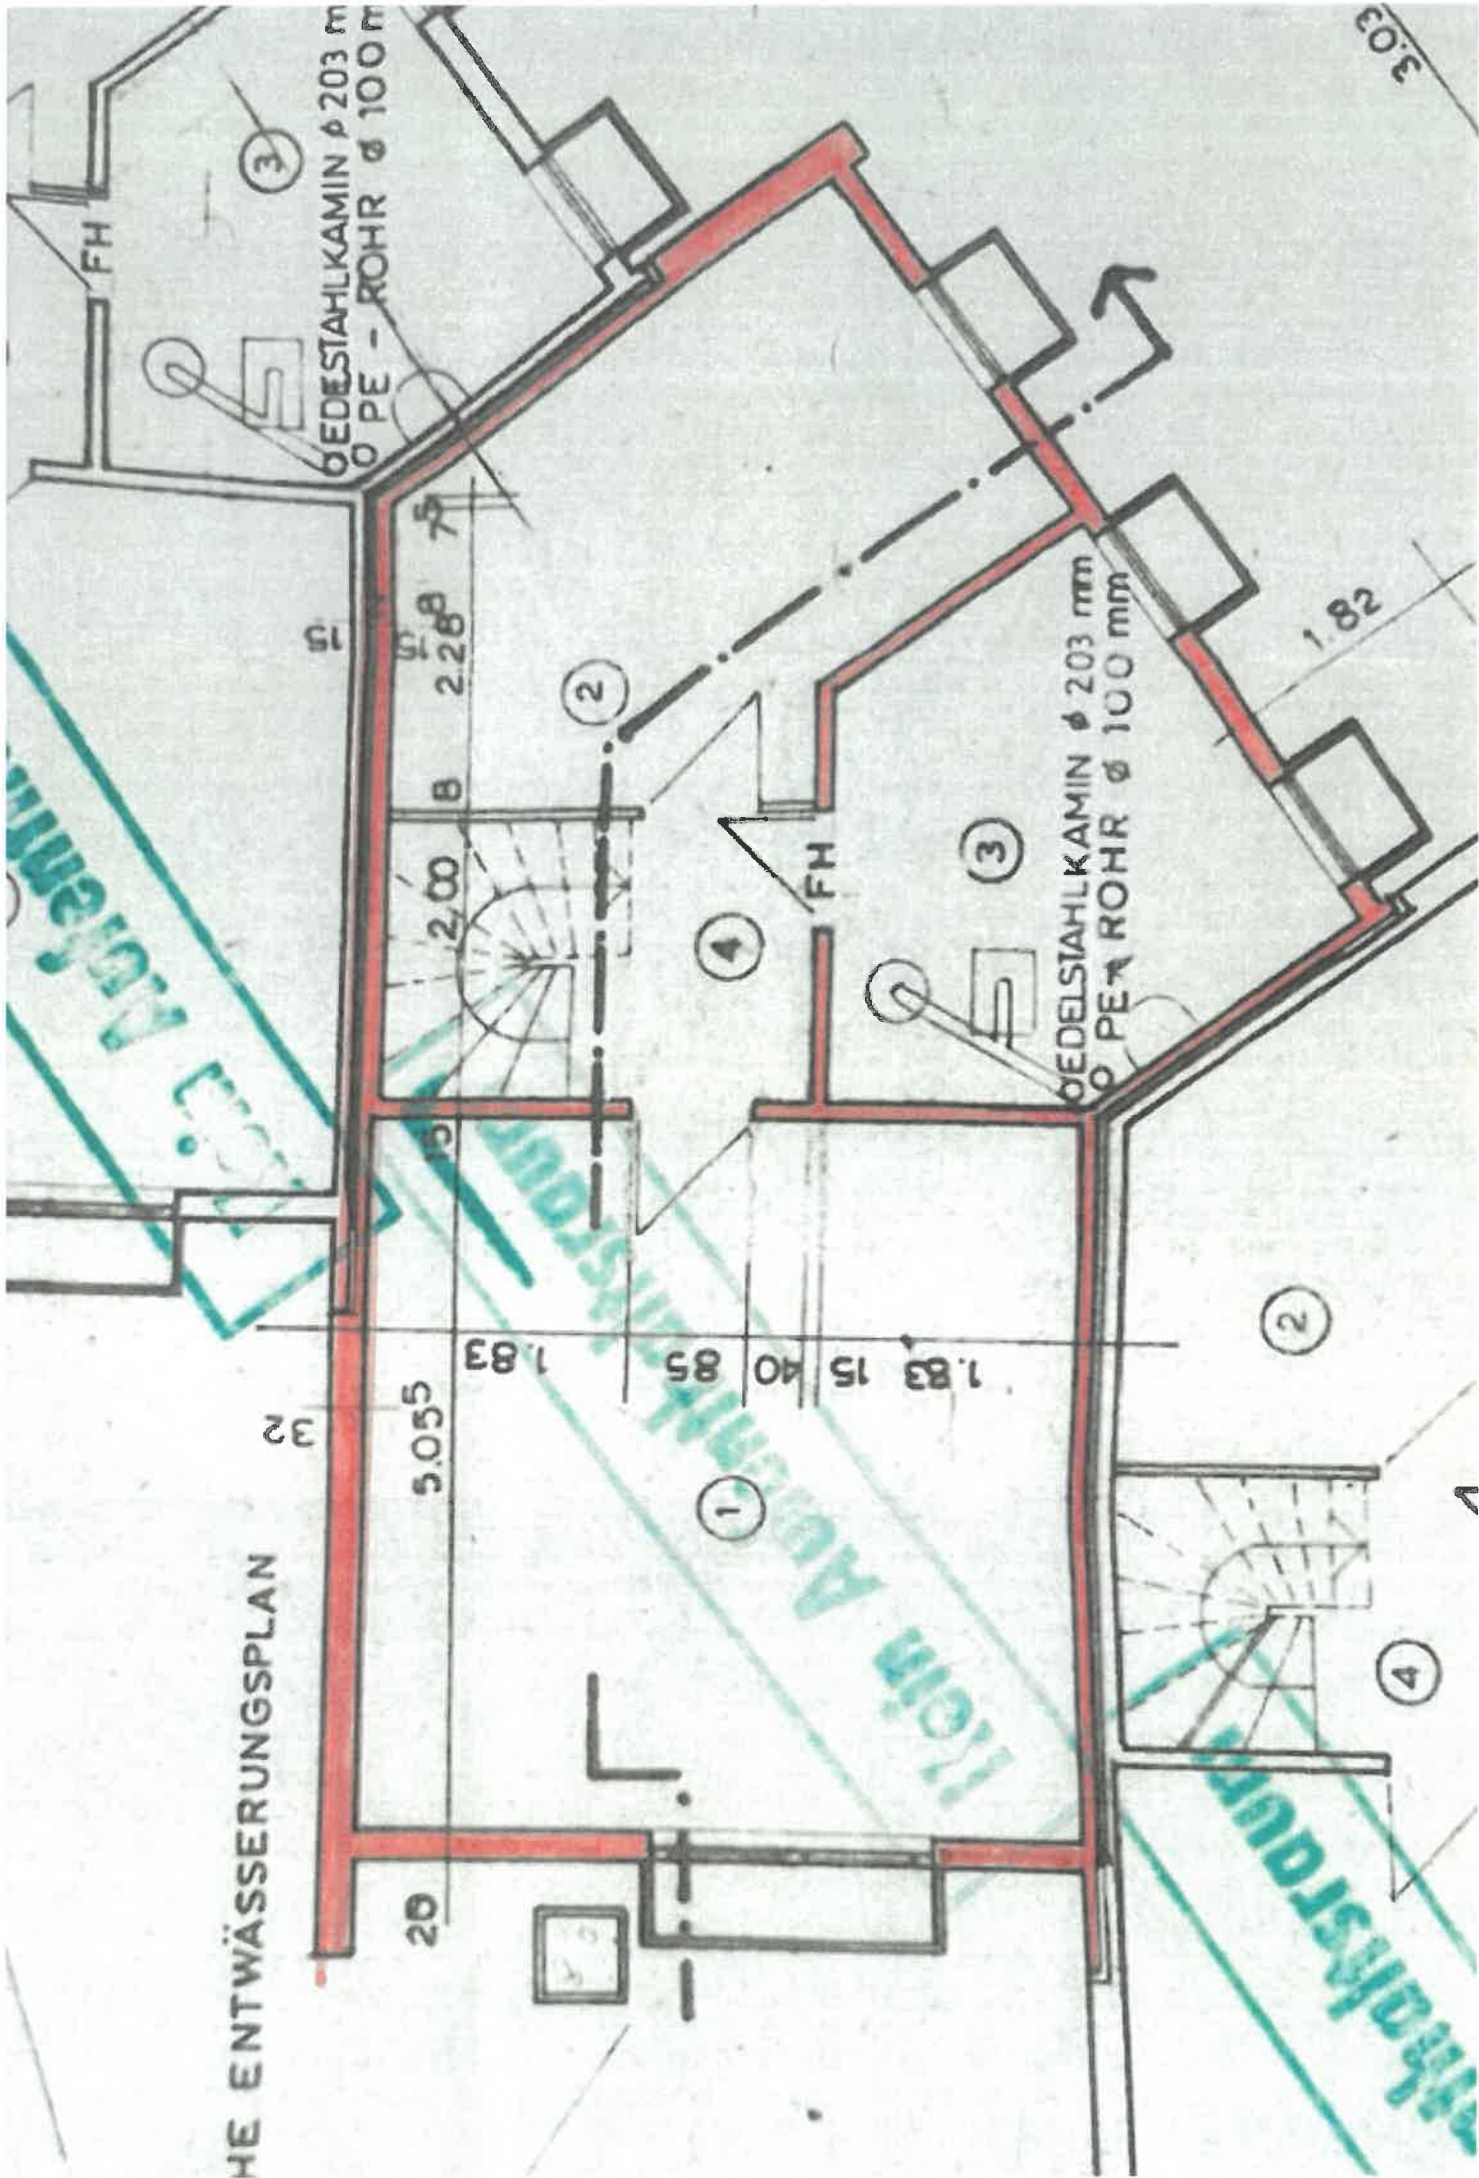

HE ENTWÄSSERUNGSPLAN

HOLZZAUN  
80 cm üB. GELÄNDE

ANSICHT 2

GRUNDTÜCKSGRENZE

MÄSCHENRAHNTZAUN  
80 cm üB. GELÄNDE

TERRASSE 10.8 m<sup>2</sup>

ANSICHT

GRUNDTÜCKSGRENZE

10.593

5.188

1.85

15

2.00

2.368

3.76

1.84