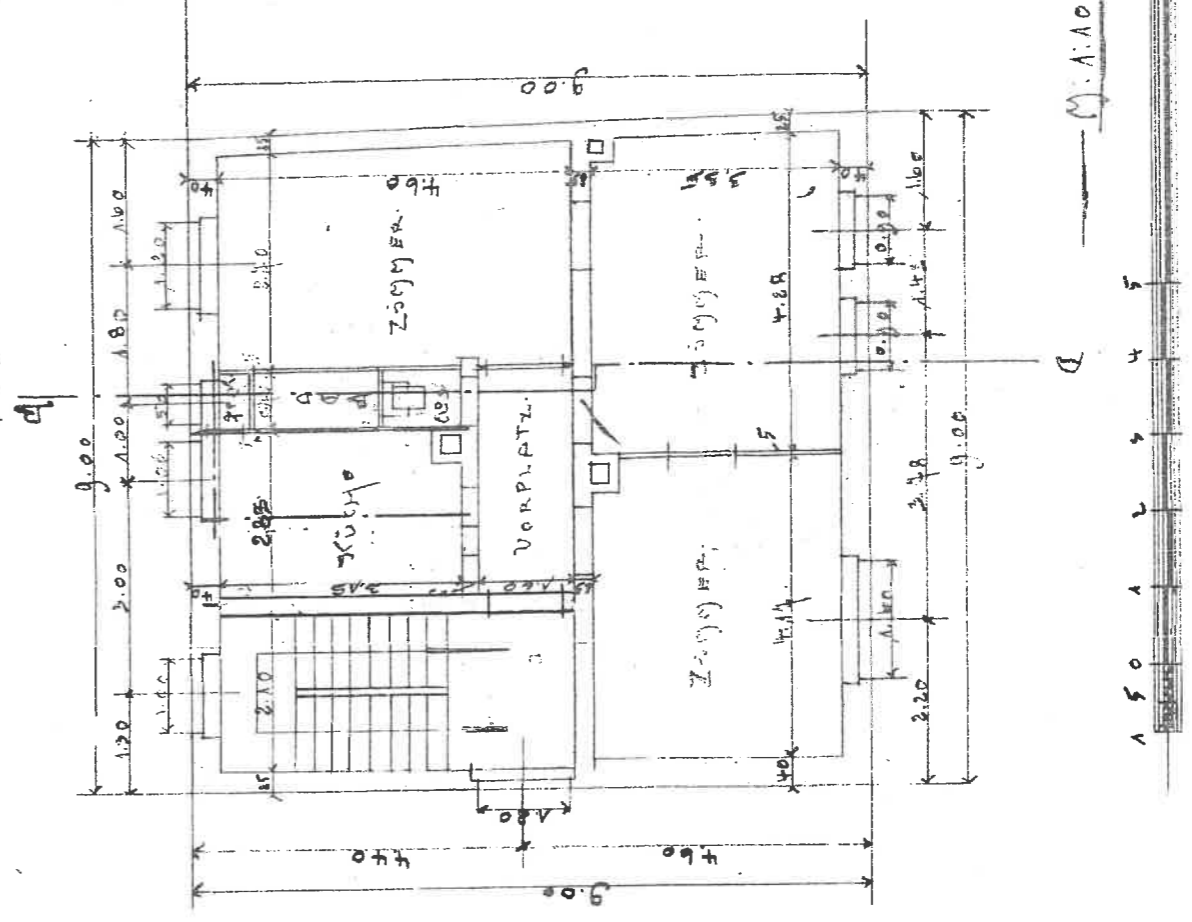

KIEFERGRUNDRISS

ERDGESCHOSS

OBERGESCHOSS

M: 1:100

ESCHBORN 24 AUGUST 1912.

Handwritten initials or signature.

ihlem, Δ  
 49  
 4 Et  
 n Unterd  
 Bertha  
 Hart, Halb  
 mändler

Wormsler

VORLÄUFPLAN

MEYERGRUNDRISS

ERDGRUNDRISS

ERHOBEN IM AUGUST 1912.