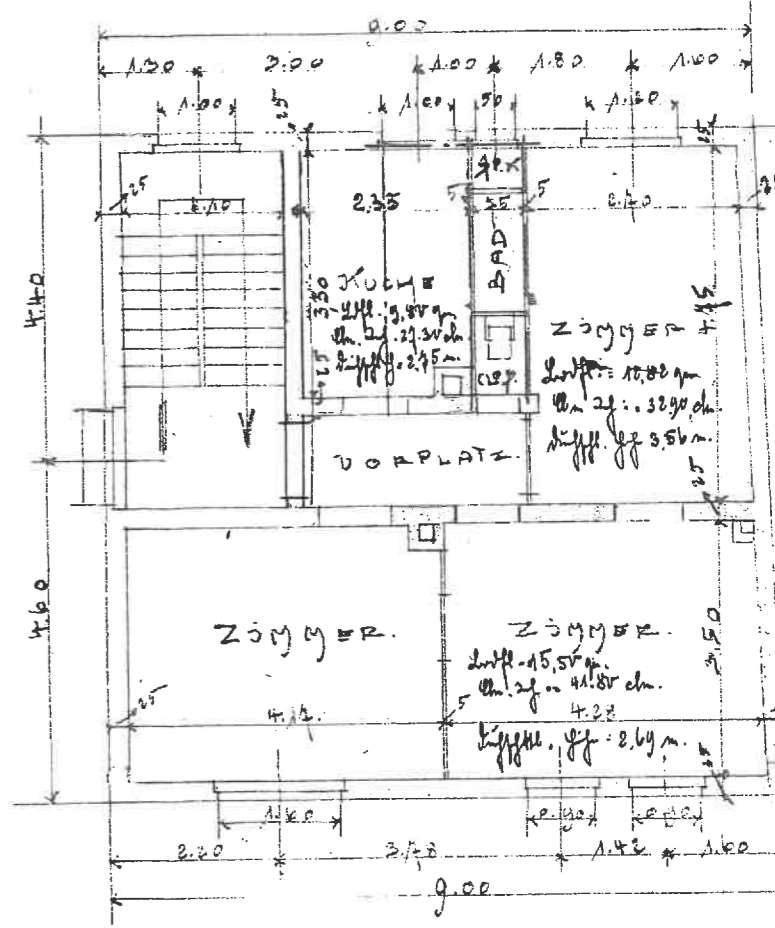

KIEFERGRUNDRISS

ERDGESCHOSS

OBERGESCHOSS

M: 1:100

ESCHBORN 24 AUGUST 1912.

Handwritten initials or signature.

ihlem, Δ  
 49  
 4 Et  
 n Unterd  
 Bertha  
 Hart, Halb  
 mändler

Wormsler

VORLÄUFPLAN

MEYERGRUNDRISS

ERDGRUNDRISS

ERHOBEN IM AUGUST 1912.