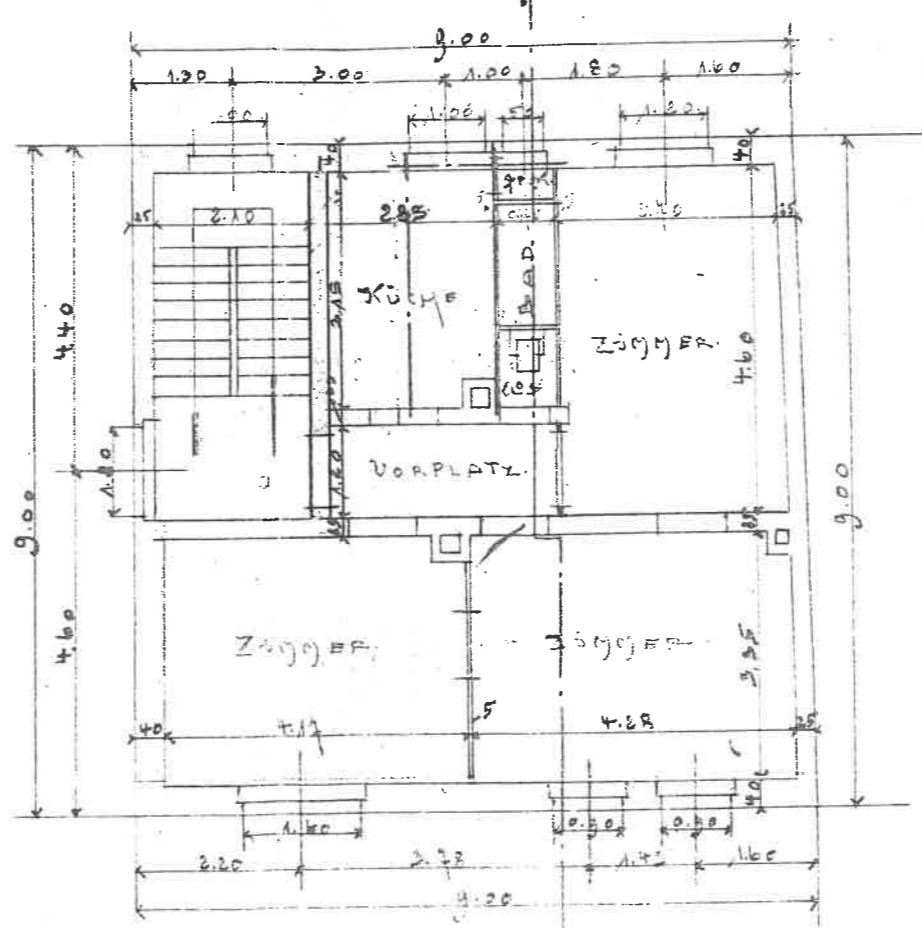

KIEFERGRUNDRISS

ERDGESCHOSS

OBERGESCHOSS

M: 1:100

ESCHBORN 24 AUGUST 1912.

Handwritten initials or signature.

ihlem, Δ  
 49  
 4 Et  
 n Unterd  
 Bertha  
 Hart, Halb  
 mändler

Wormsler

VORLÄUFPLAN

MEYERGRUNDRISS

ERDGRUNDRISS

ERHOBEN IM AUGUST 1912.