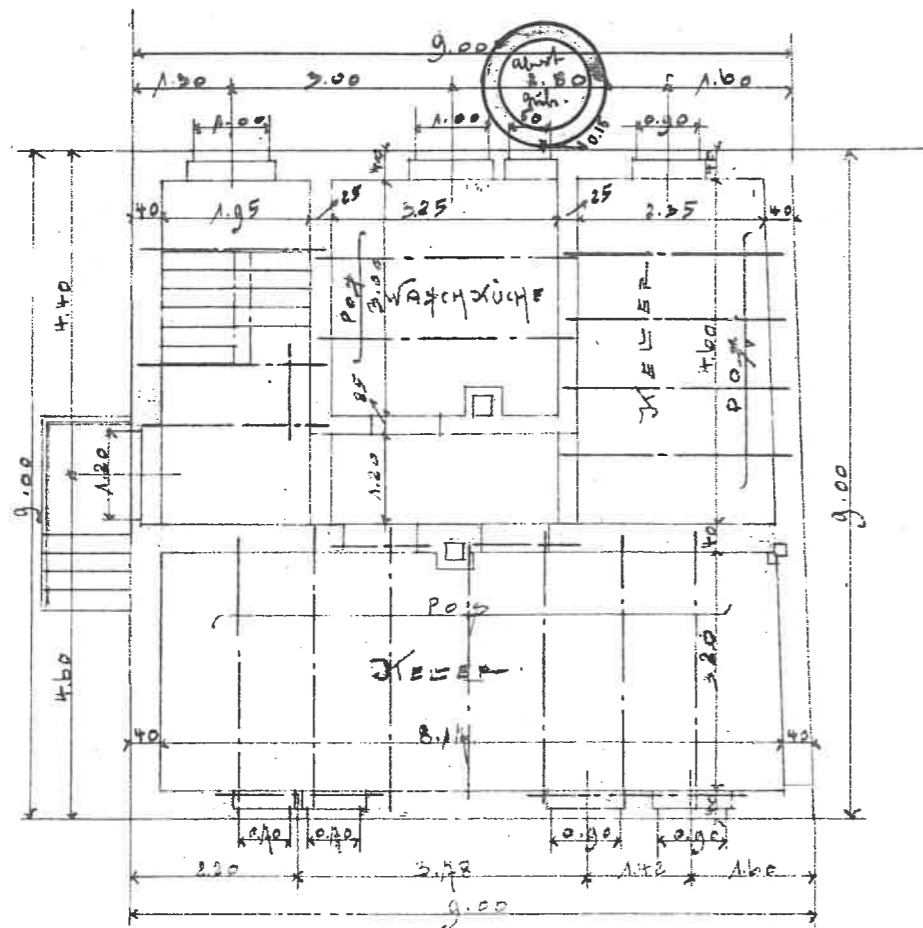

KIEFERGRUNDRISS

ERDGESCHOSS

OBERGESCHOSS

M: 1:100

ESCHBORN 24 AUGUST 1912.

Handwritten initials or signature.

ihlem, Δ  
 49  
 4 Et  
 n Unterd  
 Bertha  
 Hart, Halb  
 mändler

Wormsler

VORLÄUFPLAN

MEYERGRUNDRISS

ERDGRUNDRISS

ERHOBEN IM AUGUST 1912.